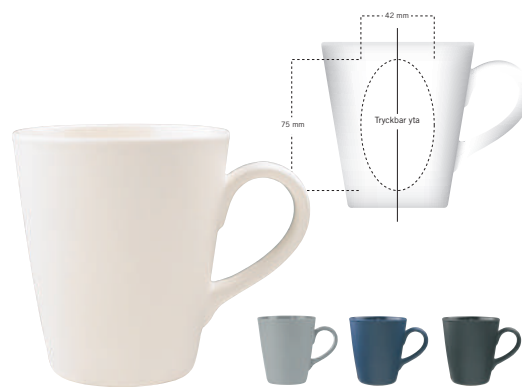

MUGG SIESTA
20 cl. B62127 off-white, B62125 svart, B62126 marin, 33,-

MUGG RIO GLOSSY
30 cl. B62011 vit, B62012 svart, B62016 marin, 33,-

MUGG JAVA
20 cl. B62047 off-white, B62045 svart, B62046 marin,
B62055 grå, 33,-