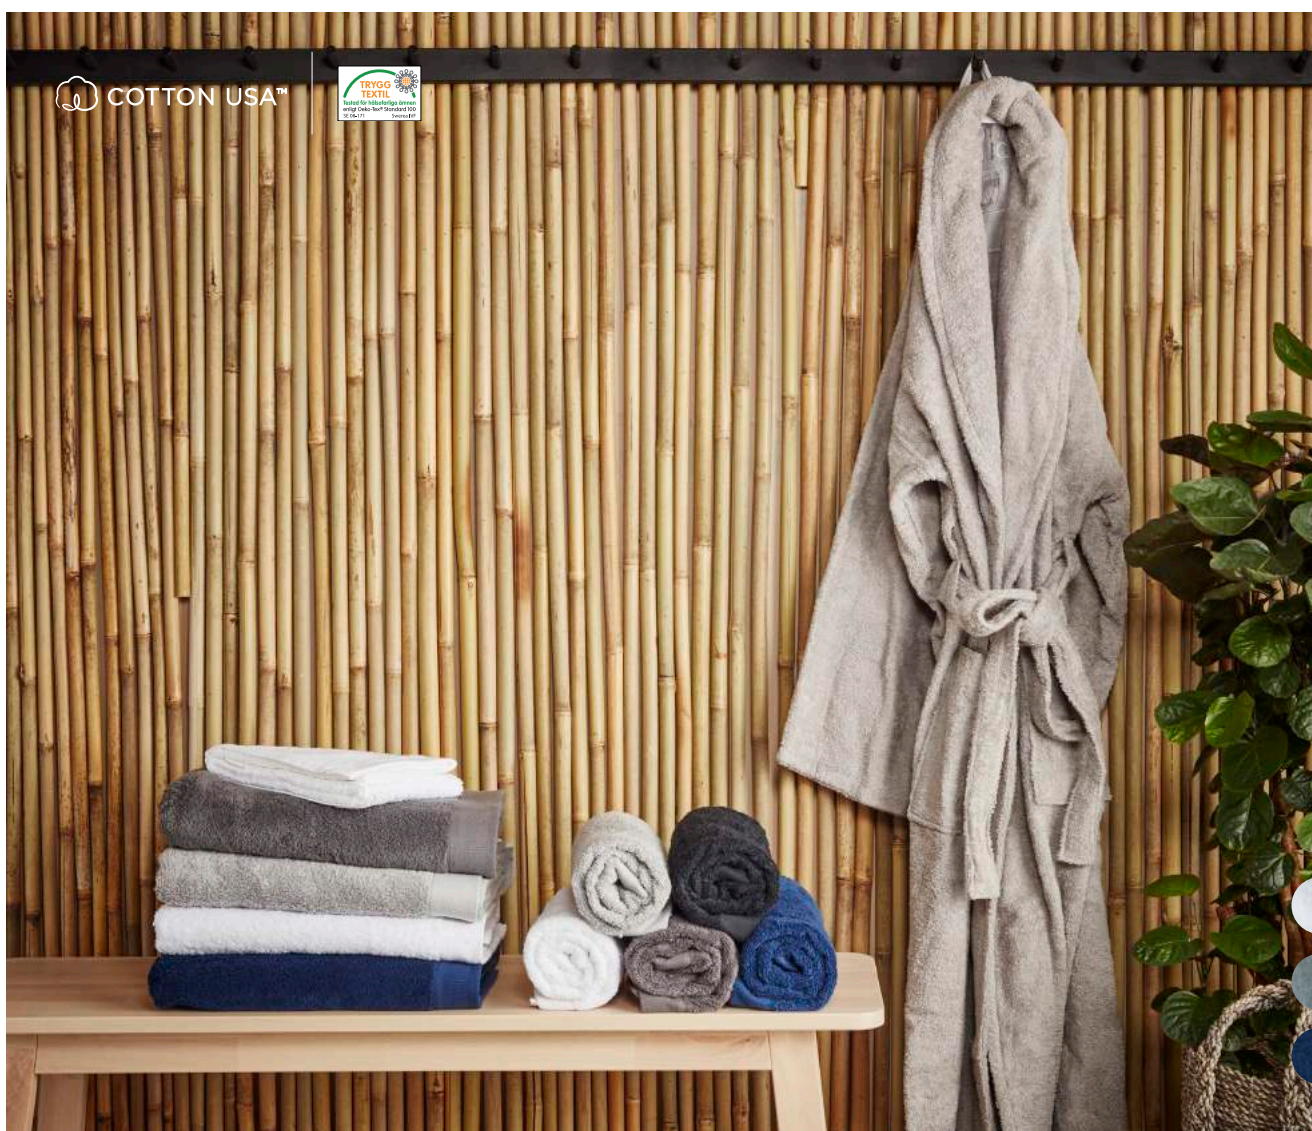

Tänk kvalitet som hög absorptionsförmåga, lång livslängd, färgbäständighet och en underbar känsla även efter många års tvättar. Det är kvalitet, det är Royal Touch. För att uppnå bästa kvalitet, tvättas och torktumlas alla handdukar från Royal Touch vid tillverkning. För bästa livslängd och känsla använder vi oss av bomull från varumärket Cotton USA.

HANDDUK STEEL GREY
100% bomull, 550 g/m².
50x70, 70103075, 99:- 70x140, 70104075, 225:-

HANDDUK BLUE VELVET
100% bomull, 550 g/m².
50x70, 70103060, 99:- 70x140, 70104060, 225:-

HANDDUK WHITE
100% bomull, 550 g/m².
50x70, 70103001, 99:- 70x140, 70104001, 225:-

HANDDUK ANTHRACITE GREY
100% bomull, 550 g/m².
50x70, 70103076, 99:- 70x140, 70104076, 225:-

ROCK ROYAL TOUCH WHITE
M 70202001, L 70203001, XL 70204001, XXL 70205001, 790:-

ROCK ROYAL TOUCH STEEL GREY
M 70202075, L 70203075, XL 70204075, XXL 70205075, 790:-

ROCK ROYAL TOUCH VELVET BLUE
M 70202060, L 70203060, XL 70204060, XXL 70205060, 790:-