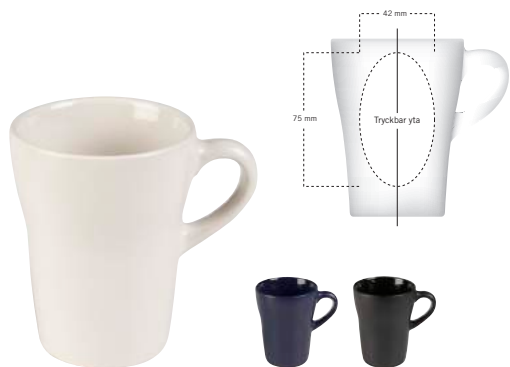

MUGG SIESTA
20 cl. B62127 off-white, B62125 svart, B62126 marin, 33,-