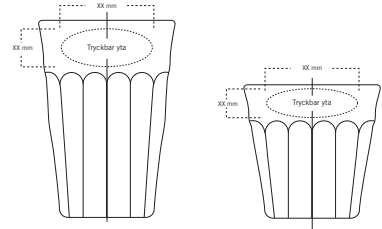

DRICKSGLAS PICARDIE
1954 kom Duralexglaset Picardie, som blev en succé från första dagen. Det är formgivet för att vara bekvämt att hålla och med facetter som reflekterar ljuset och förskönar drycken. Tillverkat i härdat och stöttåligt glas.
50 cl 645200, 43,-/st. 36 cl 645100, 36,-/st. 31 cl 645500, 33,-/st. 9 cl 645300, 16,50,-/st. Levereras om 6 st/förpackning.