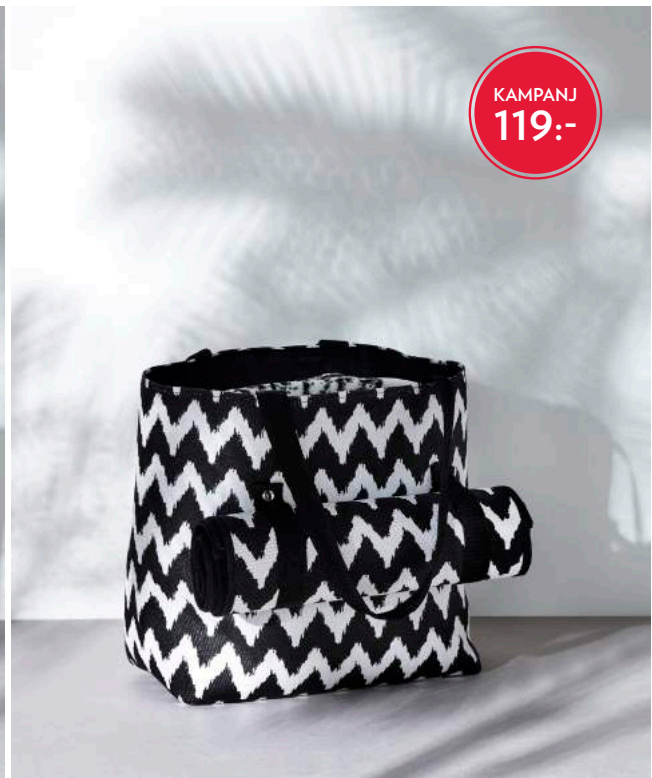

STRANDBAG

Strandväska i 600D polyester. Ytterfack i nät, försluts upptill med dragkedja. 39x33x17 cm, svart/vit, polyester/PEVA. B40075, 99,-

BEACHKASSE ZIG ZAG MED SOLMATTAN

Rymlig bag i vattentåligt material. Fodrad insida, handtag i samma tyg och inkluderar en liggmatta som enkelt fästs på utsidan. Perfekt för stranden. Storlek på mattan 70x150 cm, väska 59x35 cm, svart/vit, vävt papper. B40084, 160,-

BEACHKASSE LIFE

Rymlig bag i vattentåligt material. Fodrad insida, tjocka rep som handtag. Perfekt för stranden eller shoppingrundan. Litet fack på insidan. 55x40x10 cm, turkos/silver, vävt papper. B40096, 149,-

BEACHKASSE

Rymlig bag i vattentåligt material. Fodrad insida, tjocka rep som handtag. Perfekt för stranden eller shoppingrundan. Litet fack på insidan samt dragkedja upptill. 57x38x25 cm, blå/vit, natur, vävt papper. B40097, 149,-