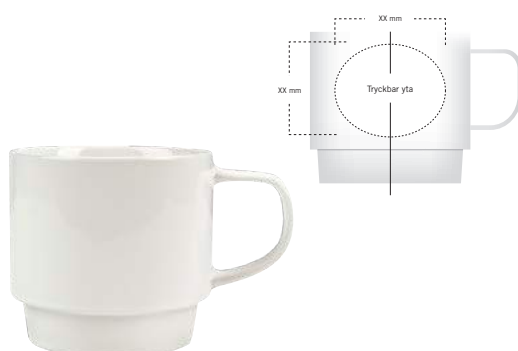

MUGG DE WILLE
Vit stapelbar mugg, 34 cl. B62158, 33,-