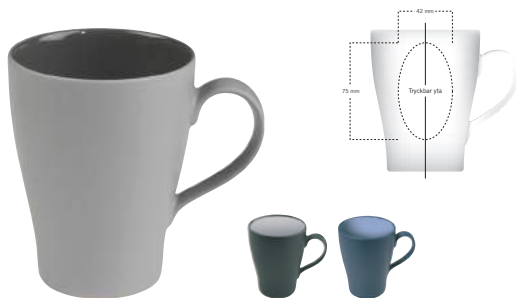

MUGG RIO 2-FÄRGS
30 cl. B62049 svart/ljusgrå, B62050 marin/ljusblå, B62054 grå/antracit, 33,-