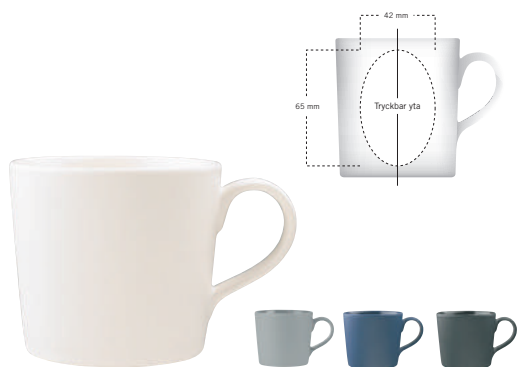

MUGG JAVA
20 cl. B62047 off-white, B62045 svart, B62046 marin,
B62055 grå, 33,-