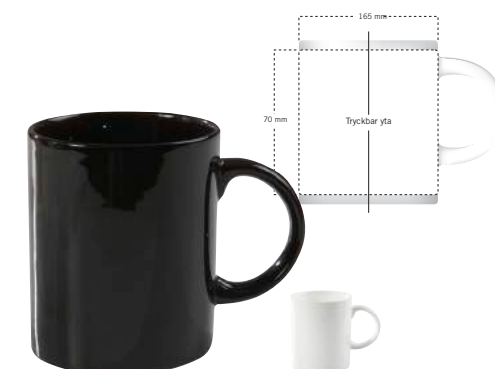

MUGG NEW YORK
30 cl. B62002 vit, B62003 svart, 30,-

PRESENTFÖRPACKNING MUGGAR
1-mugg, B90051, 20,- • 2-muggar, B90052, 26,- • 4-muggar B90053, 35,-
Prisexempel på 1-färgstryck 96 st muggar: 12,-/st. Kliché och ev packning tillkommer.
Kontakta oss för ytterligare tryckpriser